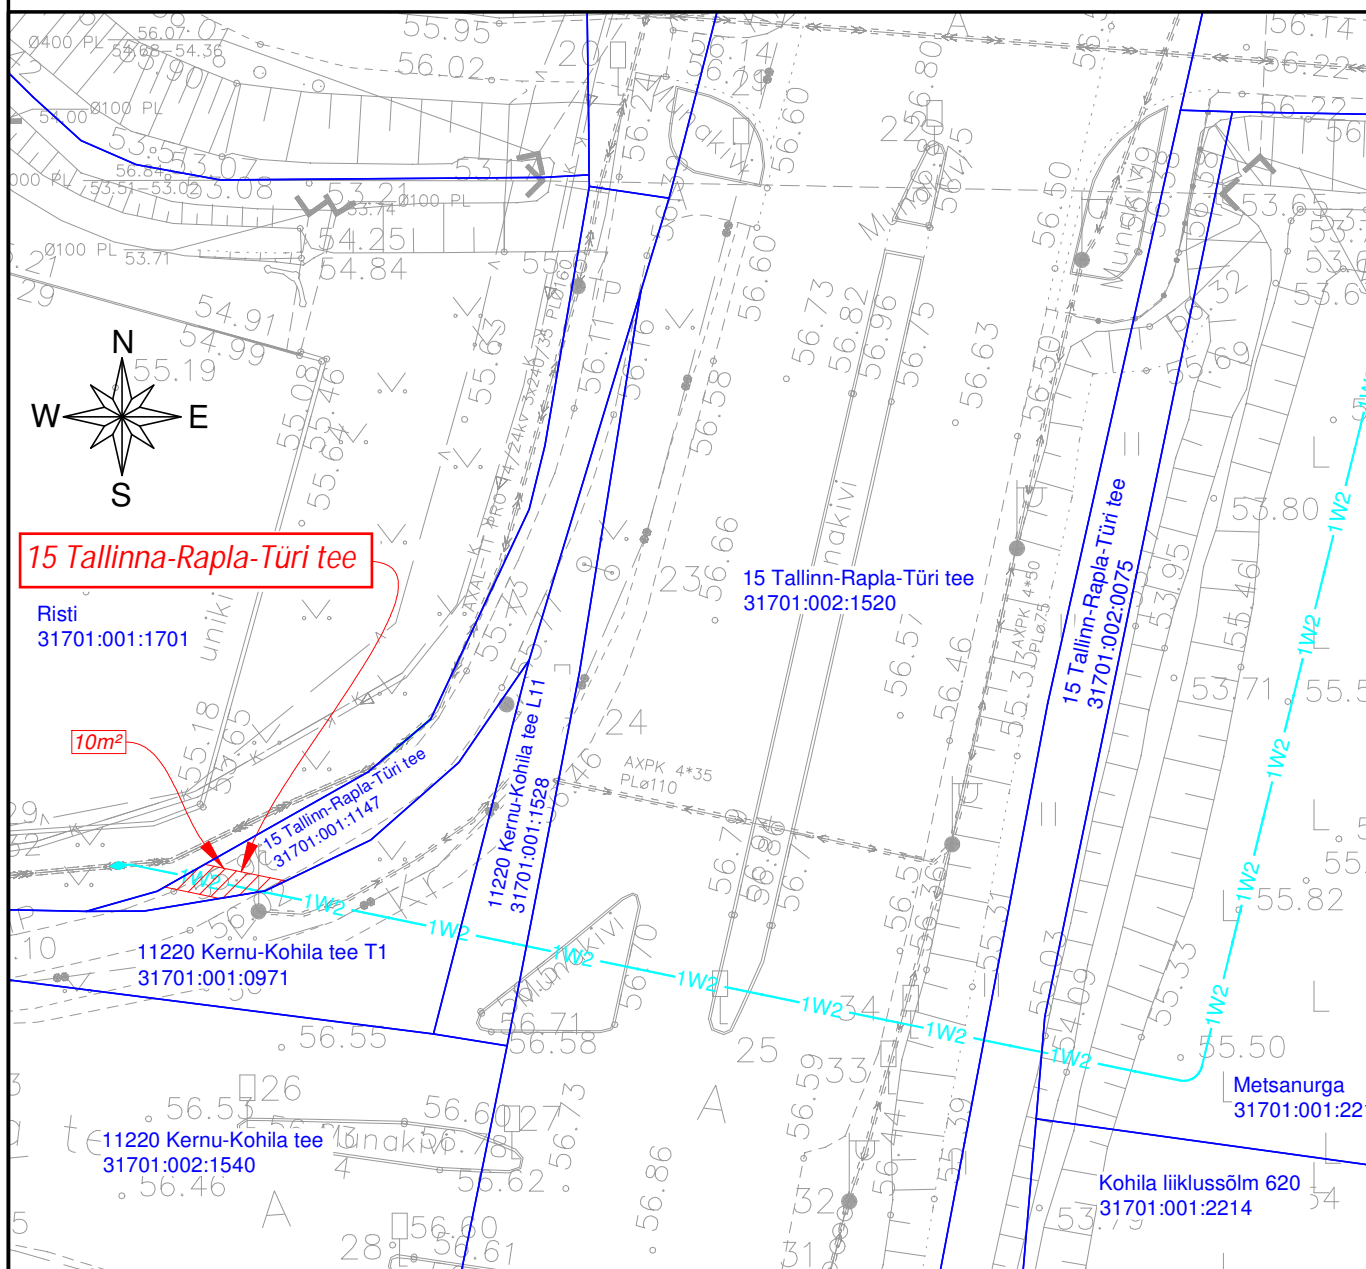

# ISIKLIKU KASUTUSÕIGUSE SEADMISE PLAAN NR 5

## 15 Tallinn-Rapla-Türi tee (31701:001:1147)

Urge küla, Kohila vald, Rapla maakond

M 1:500, A4

Jrk nr	IKÕ ala Pos nr (plaanil)	Kinnistu registriosa nr	Katastriüksuse tunnus, nimi ja sihtotstarve	Asukoht riigitee (nr ja nimi) suhtes (lõigu algus ja lõpp km)	Ala pindala ruutmeetrites m²
1.	POS 1	10294150	31701:001:1147 15 Tallinn-Rapla-Türi tee Transpordimaa 100%	Ristumine 15 Tallinna-Rapla-Türi tee km 27,38	10 m²

-  Kasutusõiguse ala
-  Katastriüksuse piir
-  Projekteeritud tehnovõrk - maa-alune elektrikaabe

Projekt: Elektrivõrgu ümberehitus Saviiri alajaama piirkonnas  
 Töö nr: TR1140  
 Koostaja: Draftit OÜ